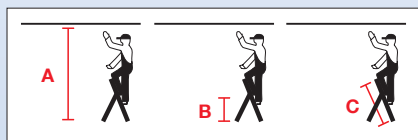

Wys. robocza do ok. m A	2,50	2,70	
Wys. wejścia ok. m B	0,50	0,70	
Dł. całkowita ok. m C	1,15	1,40	
Liczba stopni	2	3	
Ciężar ok. kg	4,5	6,0	
Wymiary transportowe	Dł. ok. m	1,15	1,40
	Szer. ok. m	0,52	0,54
	Wys. ok. m	0,06	0,06
Nr katalogowy	130860	130877	