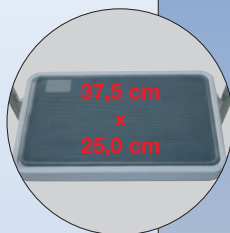

Wys. robocza do ok. m A	2,50	2,70	
Wys. wejścia ok. m B	0,50	0,70	
Dł. całkowita ok. m C	1,15	1,40	
Liczba stopni	2	3	
Ciężar ok. kg	4,5	6,0	
Wymiary transportowe	Dł. ok. m	1,15	1,40
	Szer. ok. m	0,52	0,54
	Wys. ok. m	0,06	0,06
Nr katalogowy	130860	130877	

Certificate
EN 14183
Norm

NOWOŚĆ